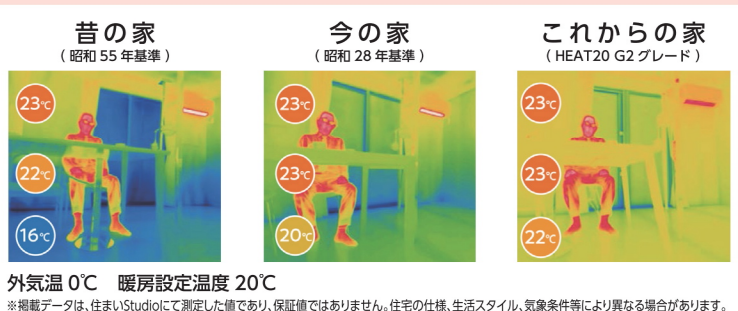

耐久性に優れた構造と
丁寧な施工による
次世代へ繋ぐ住まい

リフォームでも高断熱化ができます

今お住まいのおうちまるごと断熱して、
今の新築住宅とほぼ同じ性能値に
リフォームすることもできます。
建て替えるよりも安く、実現可能です。

パソコンやタブレットで気軽に見学!

所要時間:60分

オンラインツアー

※(注意)事前予約をお願いします

住宅の断熱性能の違いによる冬の室内温度の感じ方、夏の強烈な
陽射しの対処方法など、一年を通して快適な暮らしを送るために
必要なことを学んでいただける「体験型ショールーム」です。