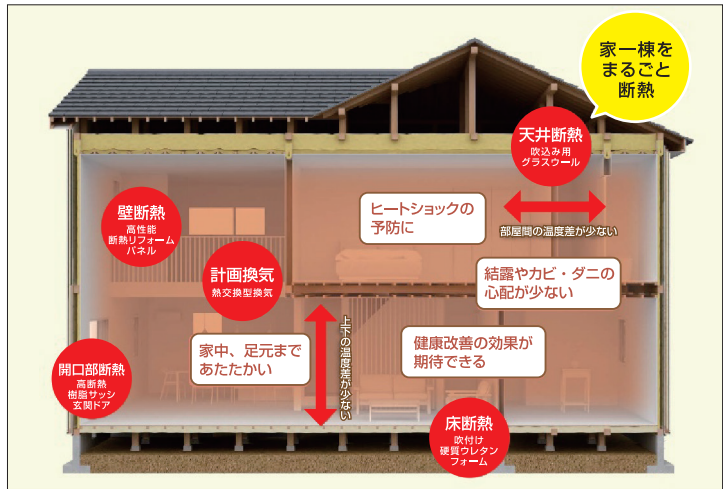

# ◆たった1日でもできる 簡単断熱リフォーム◆

**内窓リフォーム - インプラス**  
今ある窓にプラスするだけ!

今ついている窓 **インプラス**

今の窓にかんたん後付け式

- 断熱
- 防犯
- 防音
- 防露
- 省エネ

**取替え窓リフォーム - リプラス**  
窓枠はそのままに、美しく快適な窓に変身

居室仕様 **リプラス** **テラス窓**

居室仕様

- 断熱
- 防露
- 操作
- 省エネ

**玄関リフォーム - リシエント**  
1日でわが家の玄関を着替えましょう

1day リフォーム **リシエント**

Before **After**

- 断熱
- 防犯
- 換気
- 防露
- 操作
- 省エネ

## ◆まるごと断熱リフォームもお任せください!◆

まるごと断熱リフォームは、今ある住まいを一棟まるごと断熱改修することで高性能住宅化できる先進工法です。

すぐれた性能の断熱材により、壁・天井・床をしっかりと覆い、高断熱の窓や玄関ドアに交換。外気温の影響が少なく快適・健康・省エネを実現できる暮らしを提供いたします。

## 小さな工事から大規模リフォームまで 何でもご相談ください!

**玄関**

**窓まわり**

**水まわり**

**バリアフリー**

**間取り変更**

**屋根・外壁**

**外構**